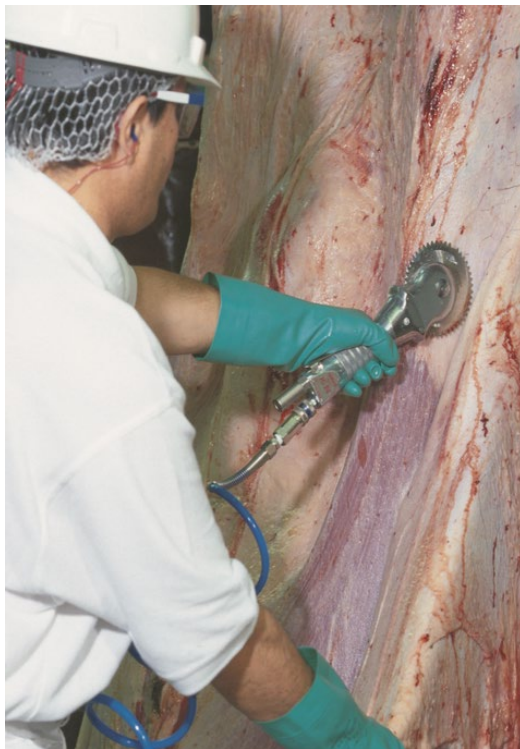

DEPOUILLEUR

Modèle JC-III A

DÉMONSTRATION

AVANTAGES

Le modèle JC-III A est le premier outil de dépeçage dans le monde pour le bétail, les veaux, les porcs et les moutons.

- ✓ Excellente qualité de cuir – cuir sans coupure, marque ou trou
- ✓ Performant – seulement 0,4 m³ / min à 6,2 bar
- ✓ Confort opérateur et durabilité – tête extramince avec plaque centrale en acier inoxydable
- ✓ Léger – seulement 1,3 kg

JARVIS[®]
FRANCE

SPÉCIFICATIONS

MOTRICITÉ

PNEUMATIQUE

Puissance motrice	522 W
Pression d'exploitation	6,2 bar
Consommation d'air	0.34m ³ / min
Vitesse de lame (en oscillations)	6500 - 7000 / min
Actionneur	Simple
Diamètre de lame	100 mm 110 mm
Longueur totale	330 mm
Masse	1,3 kg